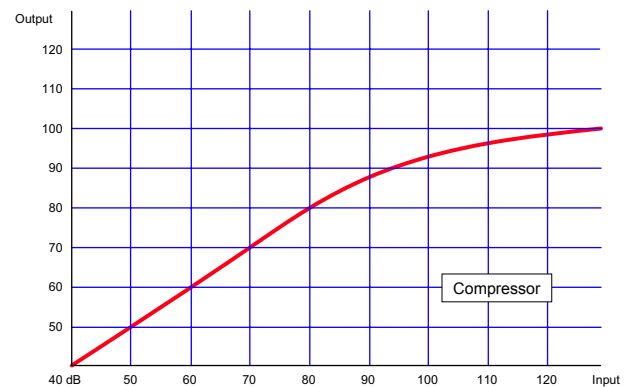

BABBLE

Dit compacte product is toegespitst op jonge mensen die een modern vormgegeven hoorhulpmiddel willen voor incidenteel gebruik in bijvoorbeeld restaurants en cafés. Sociale acceptatie is voor deze doelgroep van het grootste belang. De vorm zorgt ervoor dat het product geassocieerd wordt met eigentijds en stoer. De compressor regelt plotselinge harde geluiden automatisch terug tot een aangenaam niveau.

Specificaties:

- Richtwerking DI 6 dB
- Versterking 40 dB
- Ingebouwde compressor
- Maximale output 105 dB
- Frequentiebereik 400 - 5 kHz
- Gewicht 6 gram
- Lengte 3,5 cm
- 2 microfoons
- 2 batterijen, type zinc-air 312 (40 uur gebruik) of zilveroxide 392 (15 uur gebruik)
- Aluminium opbergdoos