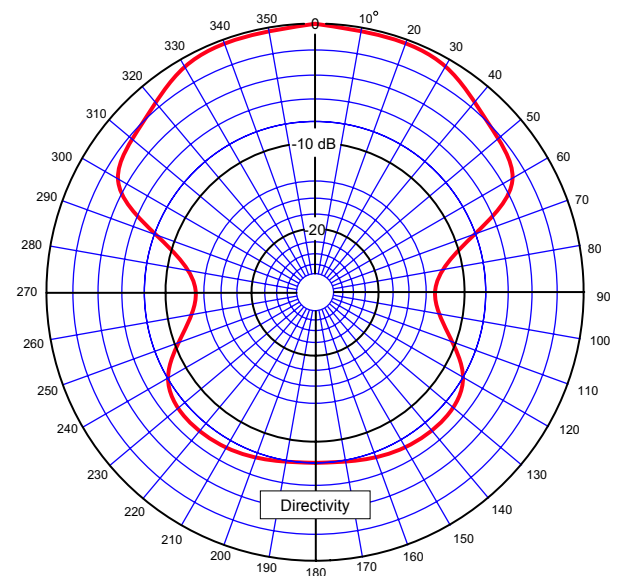

Specificaties:

- Richtwerking DI 6 dB
- Versterking 40 dB
- Ingebouwde compressor
- Maximale output 105 dB
- Frequentiebereik 400 - 5 kHz
- Gewicht 6 gram
- Lengte 3,5 cm
- 2 microfoons
- 2 batterijen, type zinc-air 312 (40 uur gebruik) of zilveroxide 392 (15 uur gebruik)
- Aluminium opbergdoos