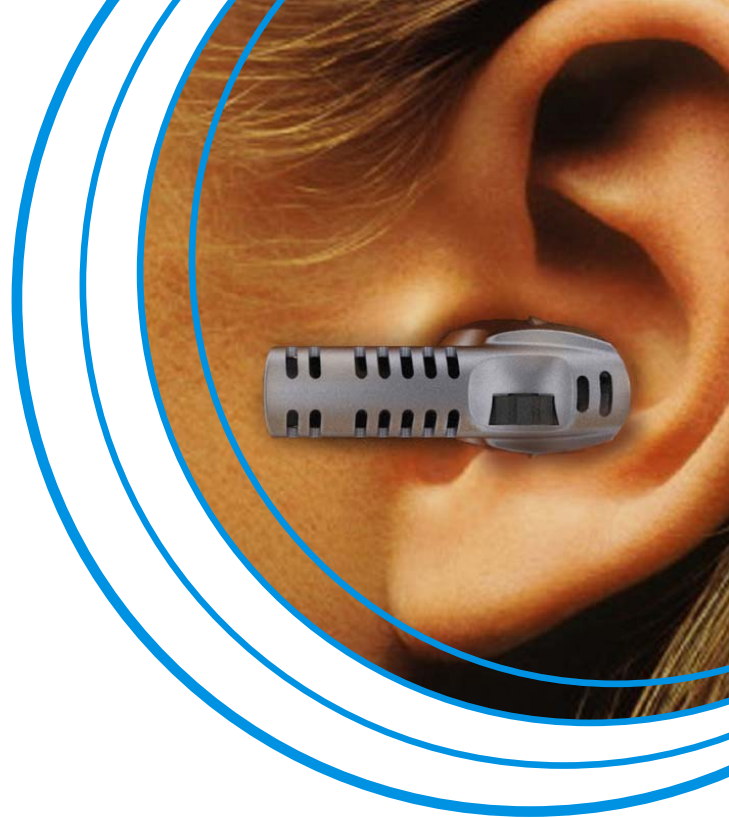

BABBLE

Dit compacte product is toegespitst op jonge mensen die een modern vormgegeven hoorhulpmiddel willen voor incidenteel gebruik in bijvoorbeeld restaurants en cafés. Sociale acceptatie is voor deze doelgroep van het grootste belang. De vorm zorgt ervoor dat het product geassocieerd wordt met eigentijds en stoer. De compressor regelt plotselinge harde geluiden automatisch terug tot een aangenaam niveau.

Specificaties:

- Richtwerking DI 6 dB
- Versterking 40 dB
- Ingebouwde compressor
- Maximale output 105 dB
- Frequentiebereik 400 - 5 kHz
- Gewicht 6 gram
- Lengte 3,5 cm
- 2 microfoons
- 2 batterijen, type zinc-air 312 (40 uur gebruik) of zilveroxide 392 (15 uur gebruik)
- Aluminium opbergdoos