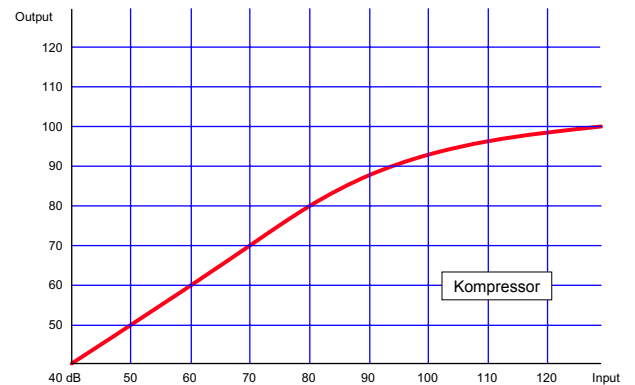

BABBLE

Dieses kompakte Produkt ist speziell für junge Leute entwickelt, die ein Hörhilfsmittel mit modernem Design zur gelegentlichen Verwendung suchen, zum Beispiel wenn sie in ein Restaurant oder Cafe gehen wollen. Soziale Akzeptanz ist für diese Zielgruppe von großer Bedeutung.

Die Form des Geräts sorgt dafür, daß das Produkt mit "modern" und "cool" assoziiert wird. Der Kompressor reguliert plötzliche laute Geräusche automatisch und reduziert sie auf angenehme Lautstärke.

Technische Details:

- Richtwirkung: DI 6 dB
- Verstärkung: 40 dB
- Eingebauter Kompressor
- Maximaler Output: 105 dB
- Frequenzbereich: 400 - 5 kHz
- Gewicht: 6 g
- Länge: 3,5 cm
- 2 Mikrophone
- 2 Batterien vom Typ zinc-air 312 (40 Stunden Benutzungsdauer) oder Silberoxid 392 (15 Stunden Benutzungsdauer)
- Aluminiumetui