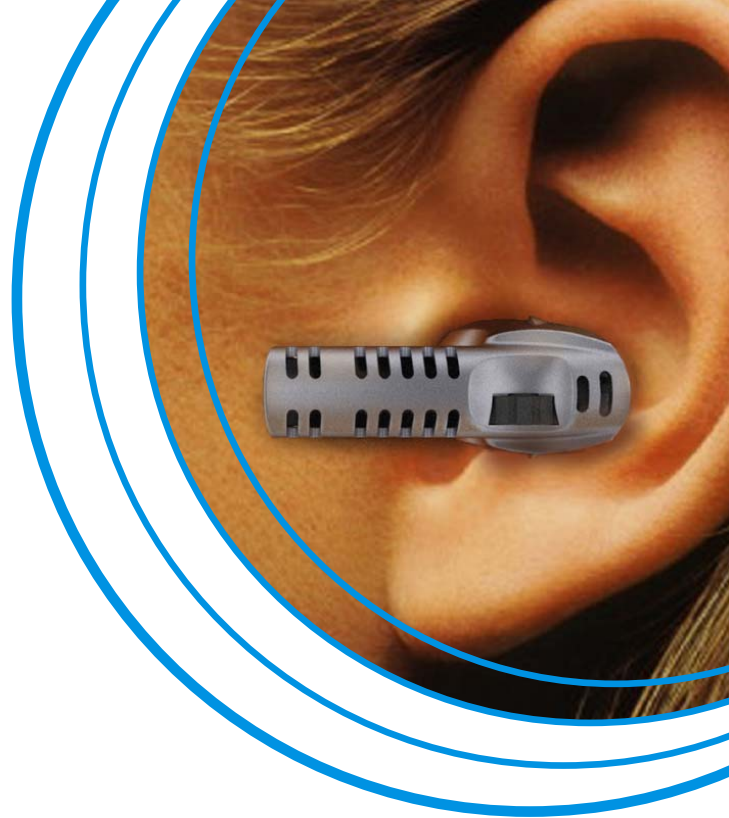

BABBLE

Dieses kompakte Produkt ist speziell für junge Leute entwickelt, die ein Hörhilfsmittel mit modernem Design zur gelegentlichen Verwendung suchen, zum Beispiel wenn sie in ein Restaurant oder Cafe gehen wollen. Soziale Akzeptanz ist für diese Zielgruppe von großer Bedeutung.

Die Form des Geräts sorgt dafür, daß das Produkt mit "modern" und "cool" assoziiert wird. Der Kompressor reguliert plötzliche laute Geräusche automatisch und reduziert sie auf angenehme Lautstärke.

Technische Details:

- Richtwirkung: DI 6 dB
- Verstärkung: 40 dB
- Eingebauter Kompressor
- Maximaler Output: 105 dB
- Frequenzbereich: 400 - 5 kHz
- Gewicht: 6 g
- Länge: 3,5 cm
- 2 Mikrophone
- 2 Batterien vom Typ zinc-air 312 (40 Stunden Benutzungsdauer) oder Silberoxid 392 (15 Stunden Benutzungsdauer)
- Aluminiumetui