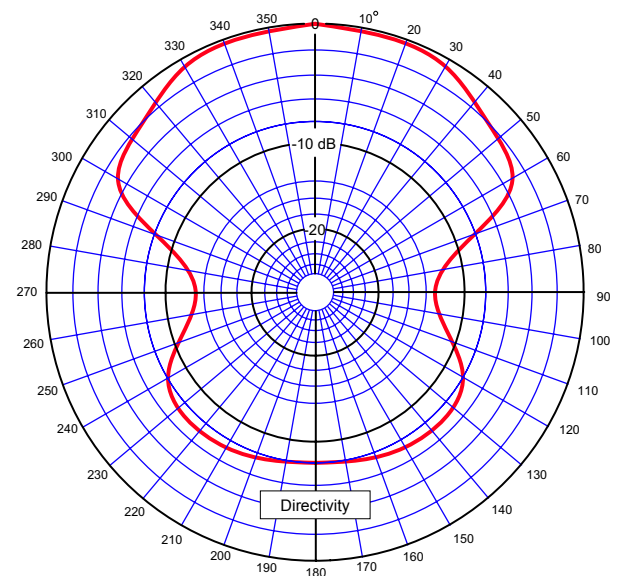

- Richtwirkung: DI 6 dB
- Verstärkung: 40 dB
- Eingebauter Kompressor
- Maximaler Output: 105 dB
- Frequenzbereich: 400 - 5 kHz
- Gewicht: 6 g
- Länge: 3,5 cm
- 2 Mikrophone
- 2 Batterien vom Typ zinc-air 312 (40 Stunden Benutzungsdauer) oder Silberoxid 392 (15 Stunden Benutzungsdauer)
- Aluminiumetui