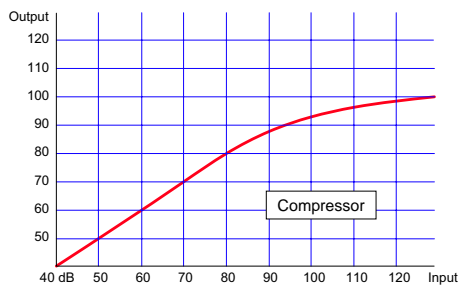

Inductieplaatjes waarmee het product eenvoudig kan worden gekoppeld aan een hoortoestel zijn als accessoire leverbaar.

Specificaties:

- Richtwerking DI 10dB
- Gewicht 8 gram
- Lengte 9 cm
- 4 microfoons
- 2 batterijen, type zinc-air AC13 of zilveroxide 309
- Stereo oortelefoon
- Maximale output 105 dB
- Frequentiebereik 400 - 5 kHz
- Pieklimiter
- Universele 3,5 mm mini-jack connector
- Oorrubber
- Tafelvoetje
- Verschillende kleuren leverbaar
- Aluminium opbergdoos