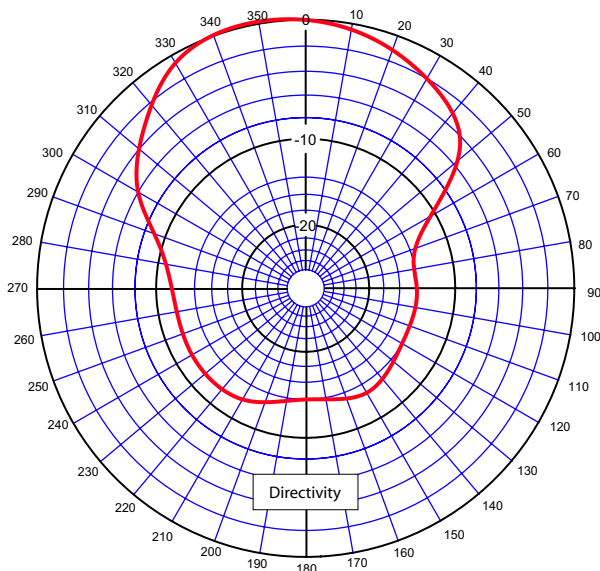

Inductieplaatjes waarmee het product eenvoudig kan worden gekoppeld aan een hoortoestel zijn als accessoire leverbaar.

Specificaties:

- Richtwerking DI 10dB
- Gewicht 8 gram
- Lengte 9 cm
- 4 microfoons
- 2 batterijen, type zinc-air AC13 of zilveroxide 309
- Stereo oortelefoon
- Maximale output 105 dB
- Frequentiebereik 400 - 5 kHz
- Pieklimiter
- Universele 3,5 mm mini-jack connector
- Oorrubber
- Tafelvoetje
- Verschillende kleuren leverbaar
- Aluminium opbergdoos