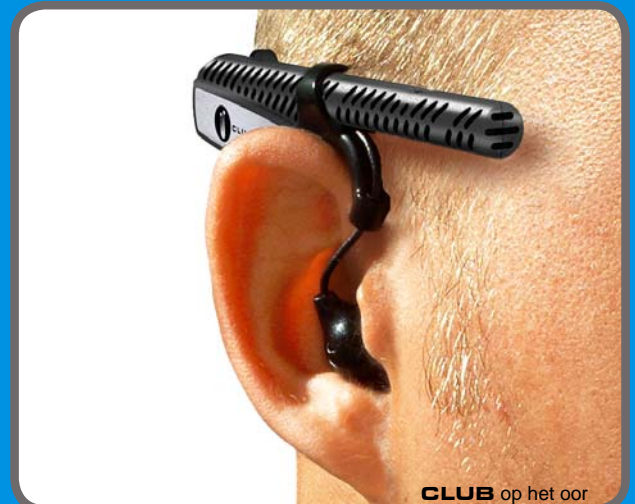

**CLUB**

Dit is een richtmicrofoon die met behulp van de meegeleverde accessoires op verschillende manieren gebruikt kan worden. Dit model is met name bestemd voor ouderen, die in veel gevallen al drager van een hoortoestel zullen zijn. Deze mensen hebben regelmatig grote problemen met het verstaan van spraak en willen graag een zo goed mogelijke oplossing.

Inductieplaatjes waarmee het product eenvoudig kan worden gekoppeld aan een hoortoestel zijn als accessoire leverbaar.

Specificaties:

- Richtwerking DI 10dB
- Gewicht 8 gram
- Lengte 9 cm
- 4 microfoons
- 2 batterijen, type zinc-air AC13 of zilveroxide 309
- Stereo oortelefoon
- Maximale output 105 dB
- Frequentiebereik 400 - 5 kHz
- Pieklimiter
- Universele 3,5 mm mini-jack connector
- Oorrubber
- Tafelvoetje
- Verschillende kleuren leverbaar
- Aluminium opbergdoos